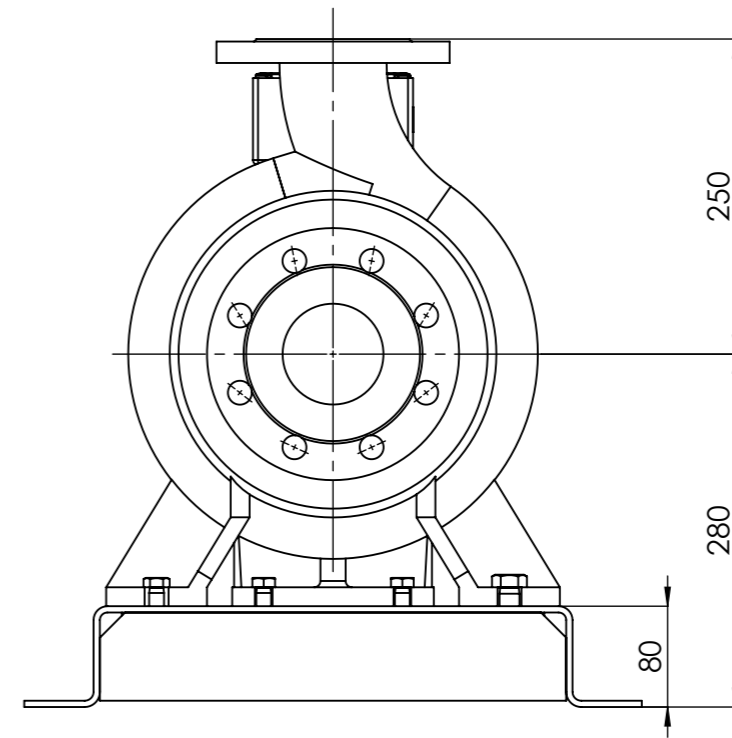

# NHVe.65-250 [5,5 kW] n= 1450 obr/min

NHVe.65-250	5,5kW/1450 rpm	 Grudziądz Ul. Droga Jeziorna 8
	132-4	