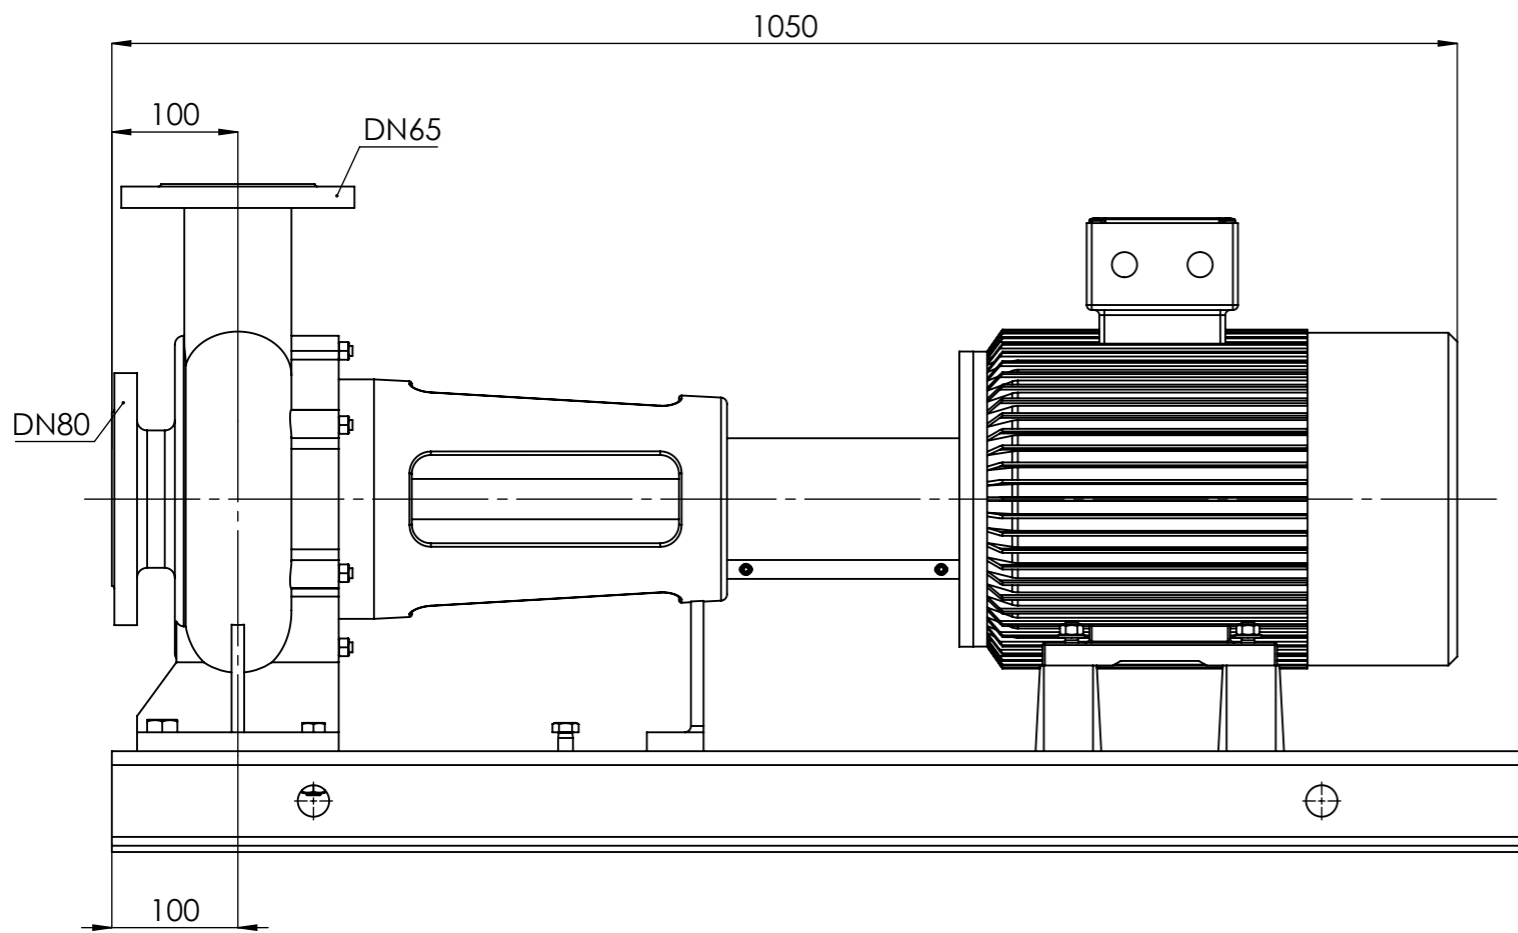

# NHVe.65-250 [5,5 kW] n= 1450 obr/min

NHVe.65-250	5,5kW/1450 rpm	 Grudziądz Ul. Droga Jeziorna 8
	132-4	