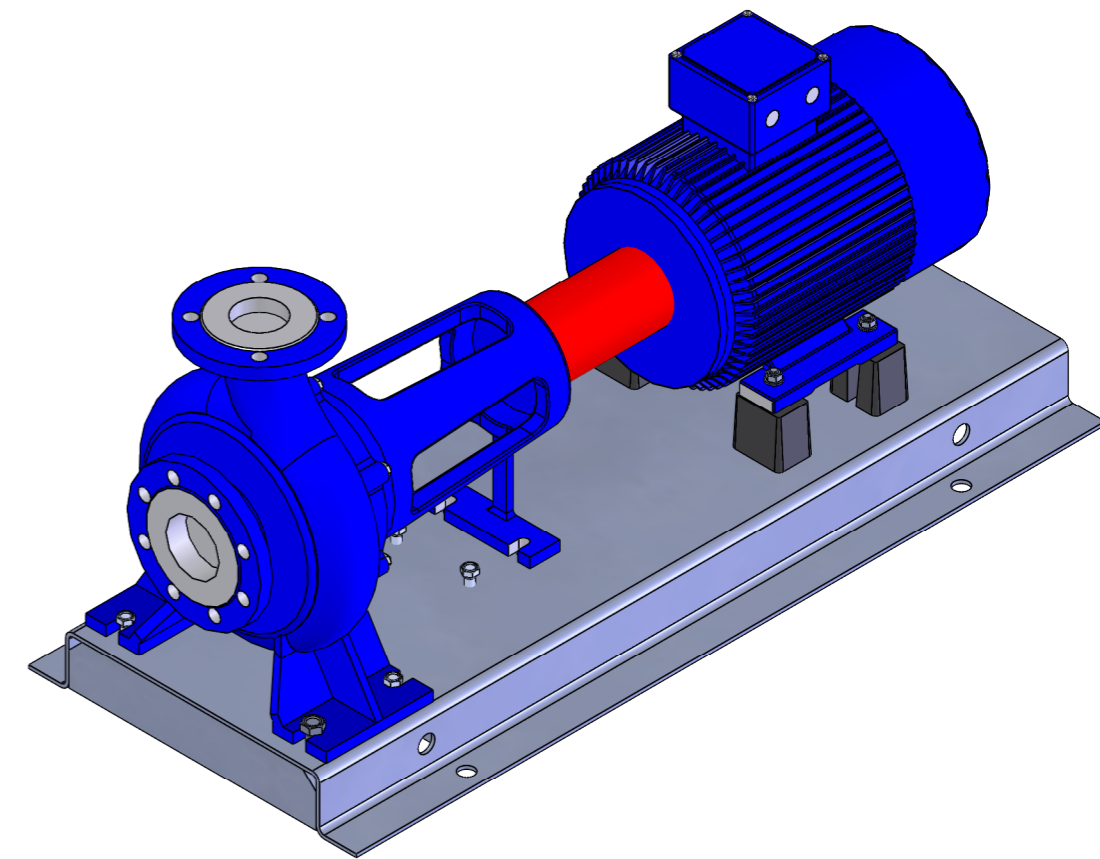

# NHVe.65-250 [5,5 kW] n= 1450 obr/min

NHVe.65-250	5,5kW/1450 rpm	 Grudziądz Ul. Droga Jeziorna 8
	132-4	