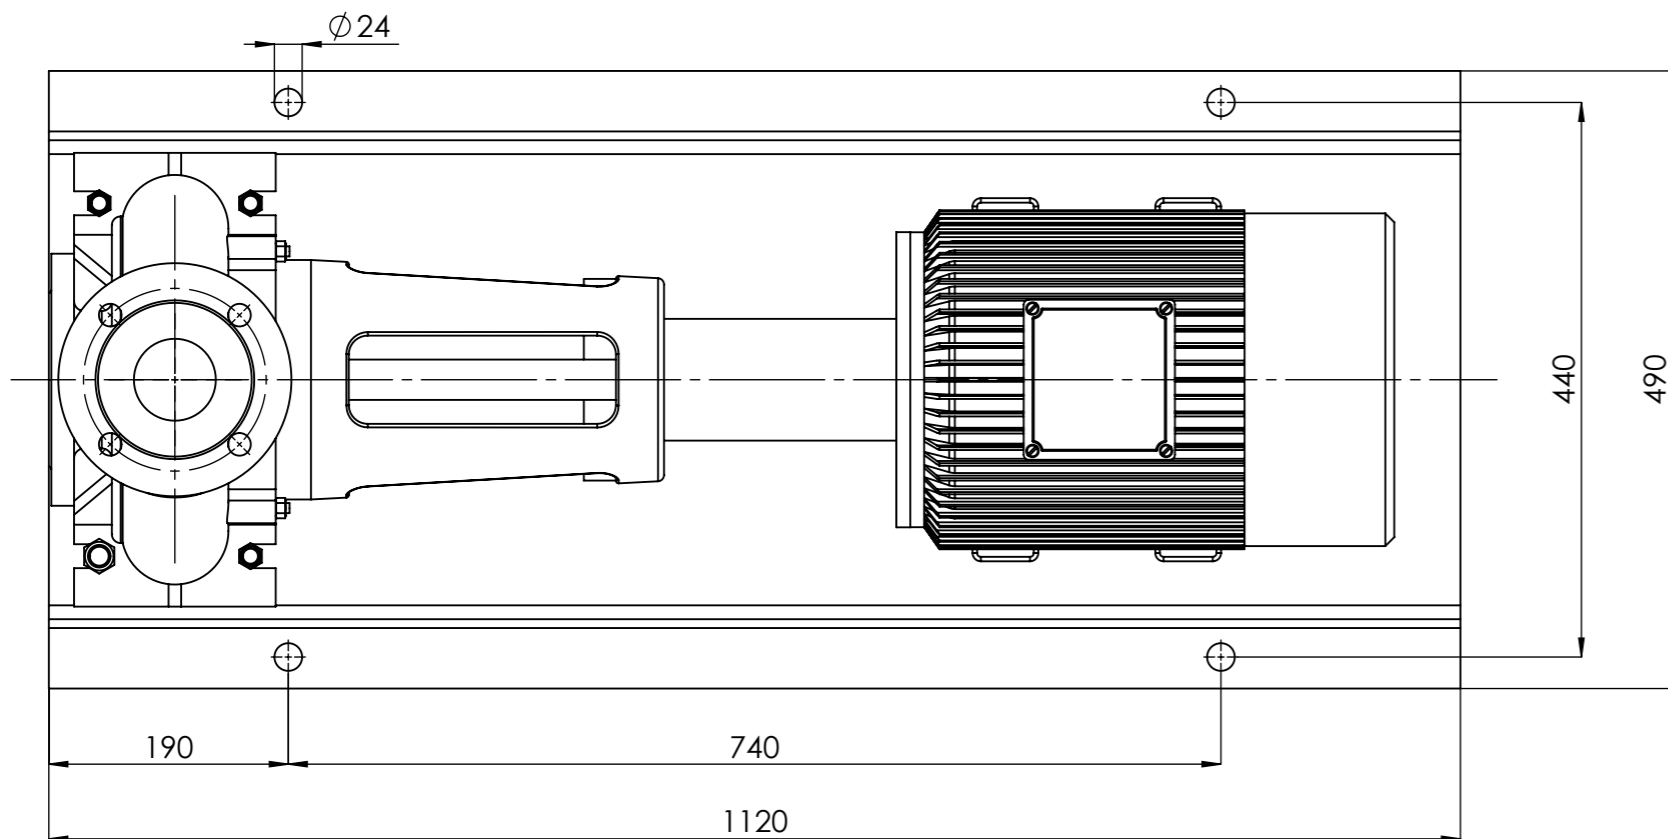

# NHVe.65-250 [5,5 kW] n= 1450 obr/min

NHVe.65-250	5,5kW/1450 rpm	 Grudziądz Ul. Droga Jeziorna 8
	132-4	